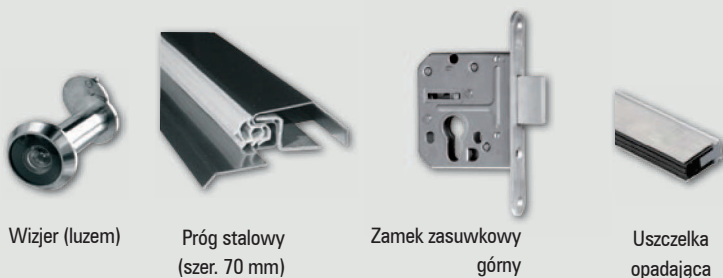

### W standardzie

- krawędź prosta
- 3 zawiasy srebrne
- zamek dolny na wkładkę patentową
- zamek górny zasuwkowy na wkładkę patentową
- 2 płaskowniki stalowe (B)
- wypełnienie płytą wiórową otworową (C)

### Opcje za dopłatą

- Wizjer – dołączony luzem .....12 zł | **14,76 zł**
- próg ze stali nierdzewnej  
– szer. 70 mm .....65 zł | **79,95 zł**
- rezygnacja z drugiego zamka ..... -5 zł | **-6,15 zł**
- uszczelka opadająca .....140 zł | **172,20 zł**

### Konstrukcja

Rama skrzydła wykonana z płyty MDF (A) dodatkowo wzmocniona dwoma płaskownikami stalowymi (B). Wypełnienie – płyta wiórowa otworowa (C).

Skrzydło ma podwyższoną izolacyjność akustyczną ( $R_w = 27\text{dB}$ ) z ościeżnicą prostą SOFT natura z uszczelką opadającą lub progim stalowym, albo z ościeżnicą metalową z uszczelką opadającą lub progim stalowym. Płyta zewnętrzna HDF uszlachetniona okleiną naturalną zabezpieczoną lakierem UV.